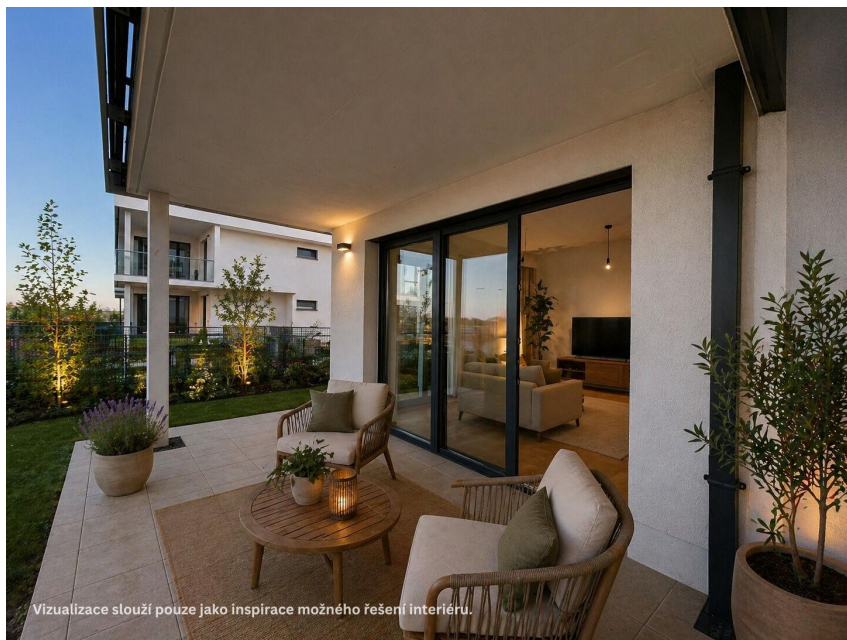

Tel.: 800 810 100, **GSM:** 731 478 820

E-mail: info@novechabry.cz