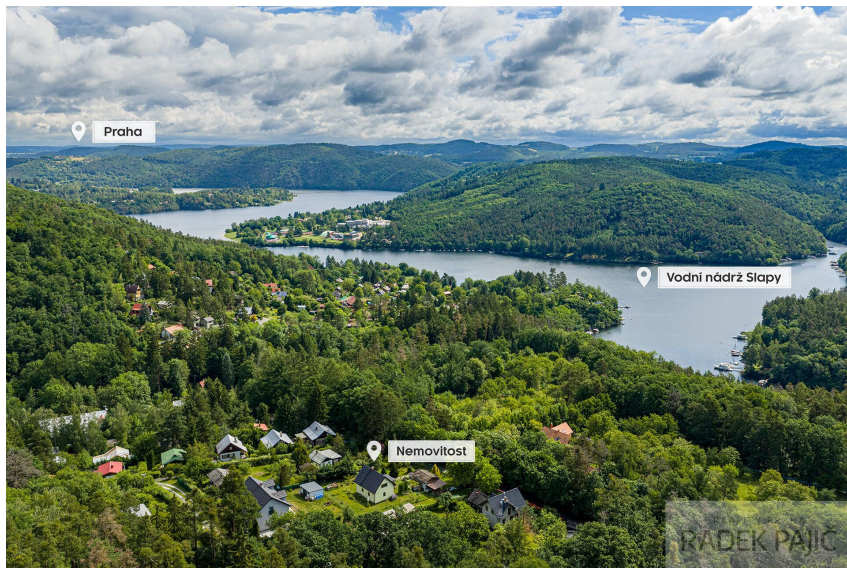

Chata na jedné z nejvyhledávanějších částí Slapské přehrady.

26203, Čím

7 994 400 Kč

za nemovitost

Prodej - Chaty a rekreační objekty

Celková plocha:	70 m ²
Zastavěná plocha:	45 m ²
Užitná plocha:	70 m ²
Plocha parcely:	811 m ²