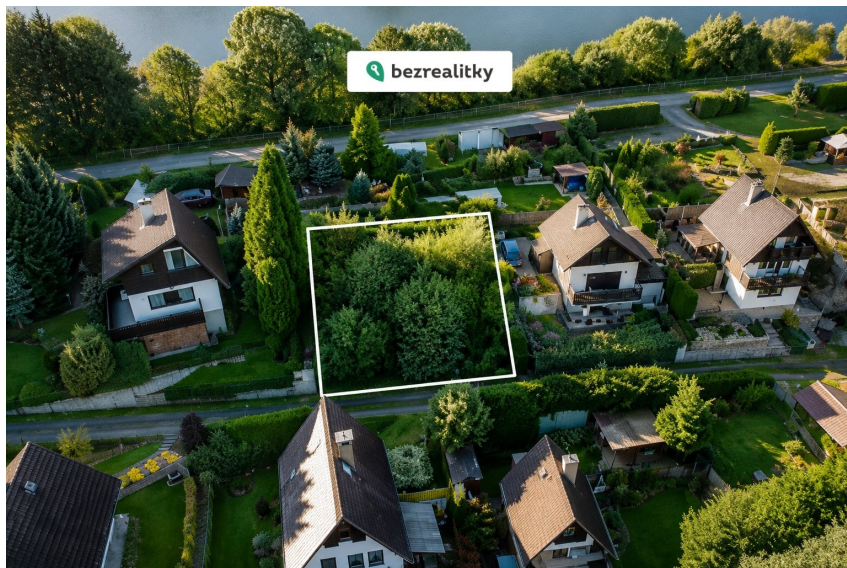

číslo zakázky:
1033872

Prodej pozemku 289 m²

39301, Popelištná, Červená Řečice

499 900 Kč

za nemovitost

Prodej - Pozemky

Celková plocha: 289 m²

Druh pozemku: pro bydlení