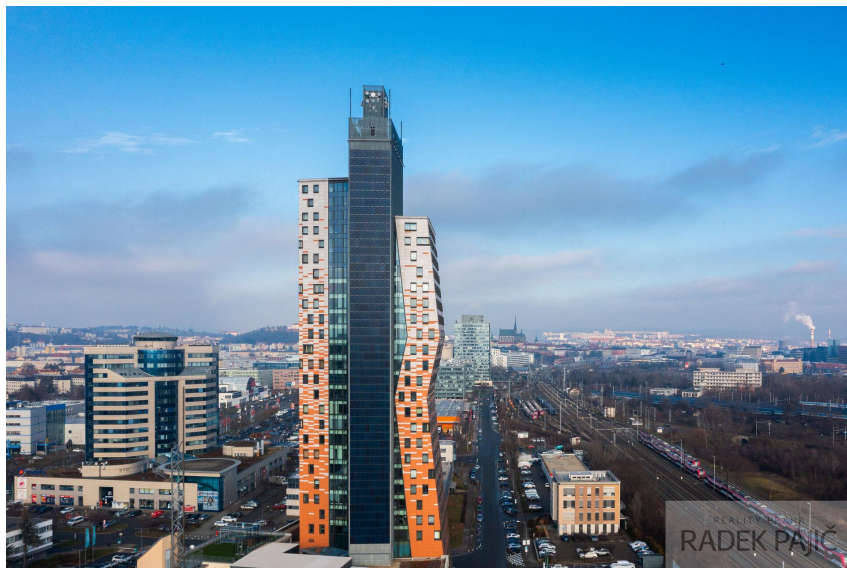

## **AZ Tower - prodej moderní kanceláře v ikonické budově, 272,27 m<sup>2</sup>**

Pražákova, 63900, Brno-střed, Brno

**80 000 Kč**

za m<sup>2</sup>