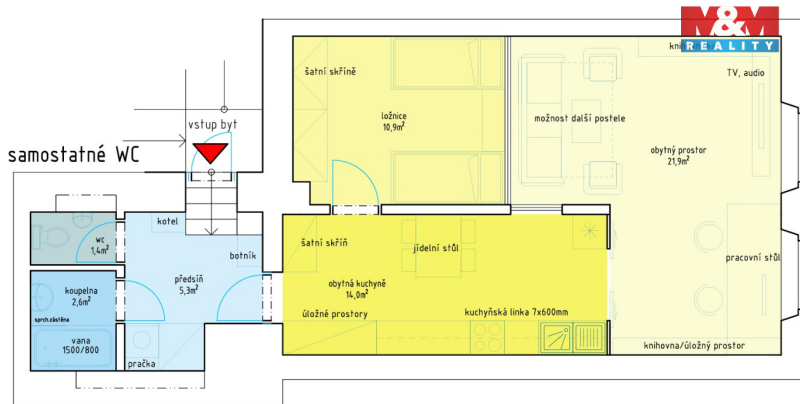

číslo zakázky:
945957

Pronájem bytu 2+1, 56 m², Litomyšl, Smetanovo náměstí

Smetanovo náměstí, 57001, Litomyšl

14 000 Kč

za měsíc

Pronájem - Byty

Dispozice bytu: 2+1

Podlaží v domě: 1

Počet podlaží v domě: 3

Celková podlahová
plocha: 56 m²

Druh objektu: cihlová Stav objektu: dobrý
Energetická náročnost: G - Mimořádně
nehospodárná

Vyřizuje: **Kárský Tomáš**

Tel.: 800 100 446, GSM: 296 399 006