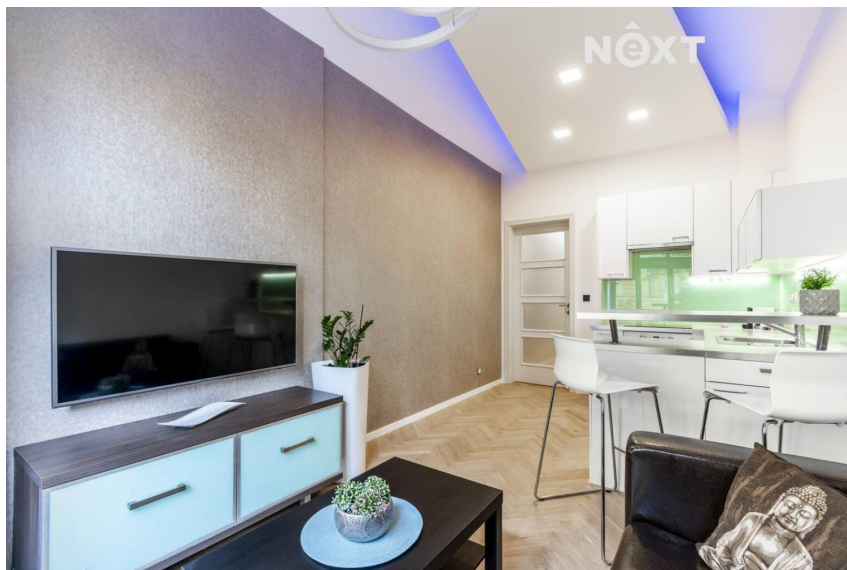

číslo zakázky:
118462

Pronájem byt 2+kk, 40

Rybalkova, 10100, Praha 10, Praha

22 900 Kč

za měsíc

Pronájem - Byty

Bezbariérový byt: ano

Dispozice bytu: 2+kk