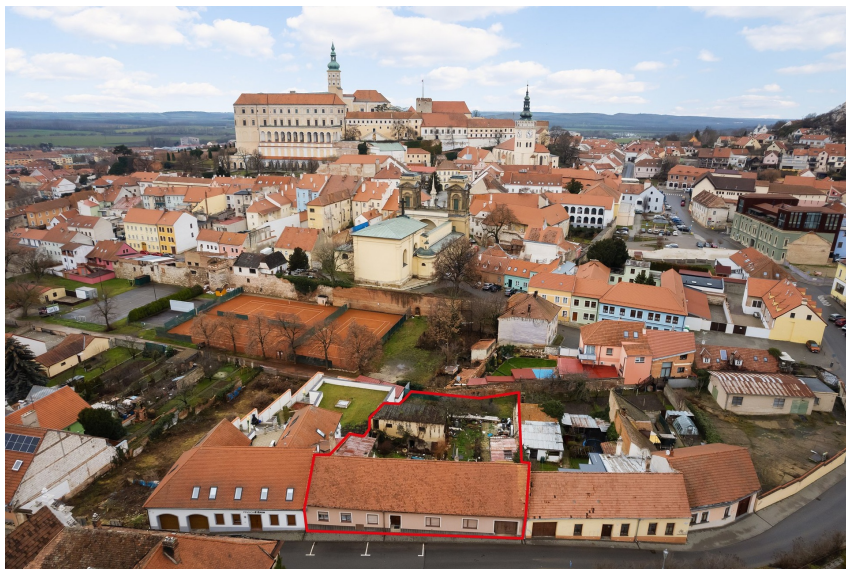

Prodej rodinného domu 80 m², pozemek 895 m²

Koněvova, 69201, Mikulov

Neuvedeno za nemovitost

info v RK, včetně
poplatků, včetně
provize, včetně
právního servisu

Prodej - Domy a vily

Poloha objektu:	řadový
Druh objektu:	cihlová
Stav objektu:	před rekonstrukcí
Počet podlaží v objektu:	1

Typ domu: přízemní Zastavěná plocha: 80 m²
Užitná plocha: 80 m² Plocha parcely: 895 m²
Komunikace: asfaltová Elektrina: Elektro - 230 V

Vyřizuje: **Dušan Valach**
Tel.: 777 699 754, **GSM:** 608 712 571
E-mail: valach@realmarco.cz