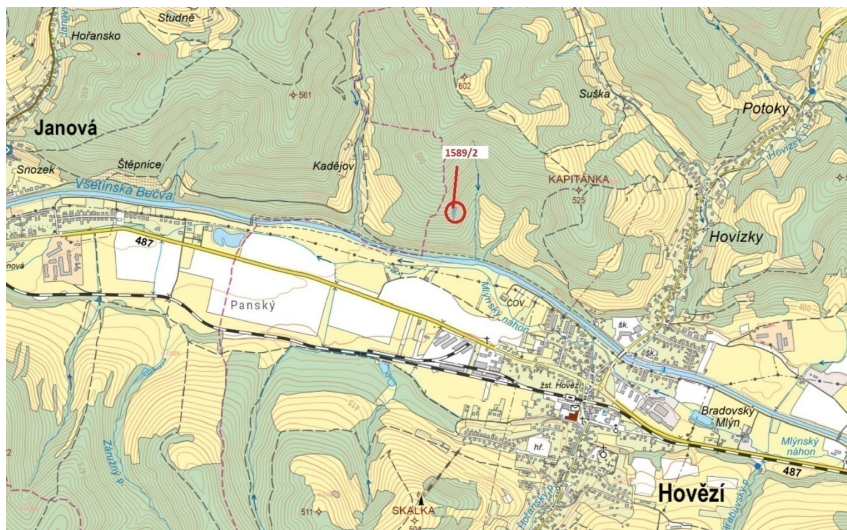

## Lesní pozemek o výměře 910 m<sup>2</sup>, podíl 1/1, katastrální území Hovězí, obec Hovězí, obec s rozšířenou p

75601, Hovězí

**14 000 Kč**

za nemovitost

### Prodej - Pozemky

**Celková plocha:** 910 m<sup>2</sup>

**Druh pozemku:** les

Vyřizuje: **Call centrum exdražby.cz**  
**Tel.:** 774 740 636, **GSM:** 774 740 636  
**E-mail:** dotazy@exdražby.cz