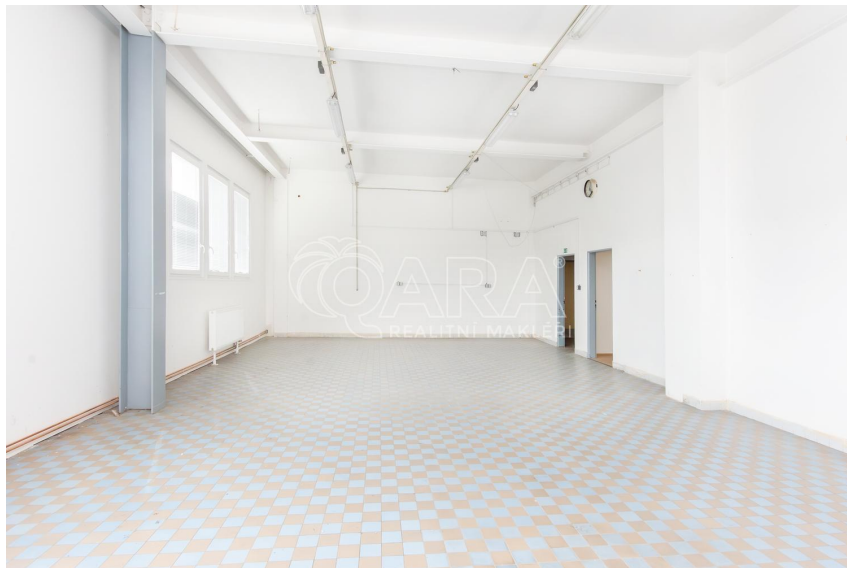

Pronájem skladového a výrobního prostoru v areálu JITEX v Písku, výměra 288 m²

U Vodárny, 39701, Písek

77 Kč
za m²/měsíc

cena bez služeb (vytápění, el.energie, vodné)

Pronájem - Komerční prostory

Plocha kanceláří: 288 m²

Druh objektu: panelová

Stav objektu: dobrý

Druh prostor: Skladovací

Elektřina: Elektro - 230 V; Elektro - 400 V **Voda:**

Místní zdroj vody **Energetická náročnost:** G -

Mimořádně ne hospodárná

Vyřizuje: **Richard Kašpar**

Tel.: 702190820, **GSM:** 702190820

E-mail: richard.kaspar@qara.cz