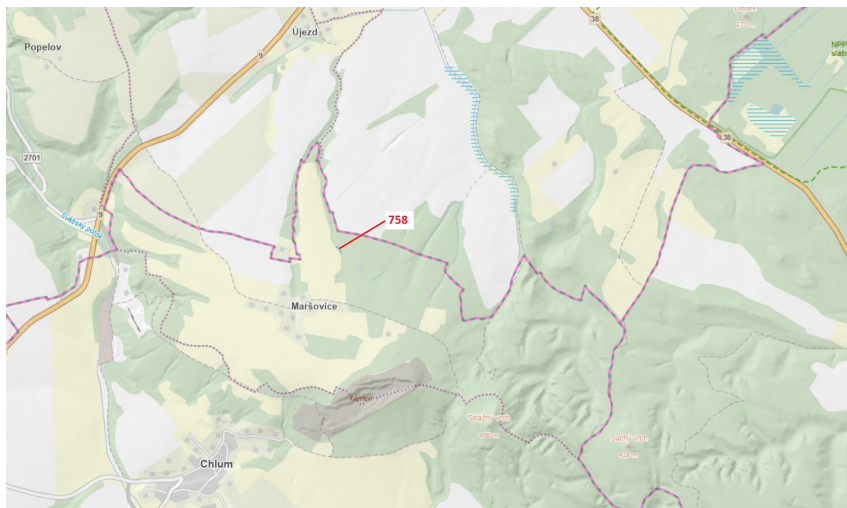

**Ostatní plocha o výměře 126 m<sup>2</sup>, podíl 1/1, katastrální území Maršovice u Dubé, obec Chlum, obec s ro**

47161, Chlum

**9 000 Kč**

za nemovitost

**Prodej - Pozemky**

**Celková plocha:** 126 m<sup>2</sup>