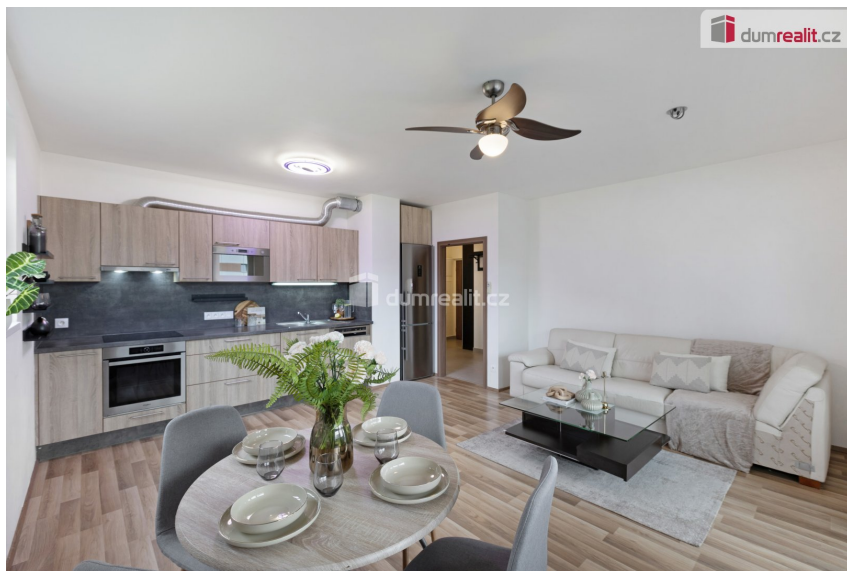

## Byt 3+kk s balkonem a GS, Milíčovský háj

Loosova, 14900, Praha 11, Praha

**12 700 000 Kč** +popl. 7200  
za nemovitost