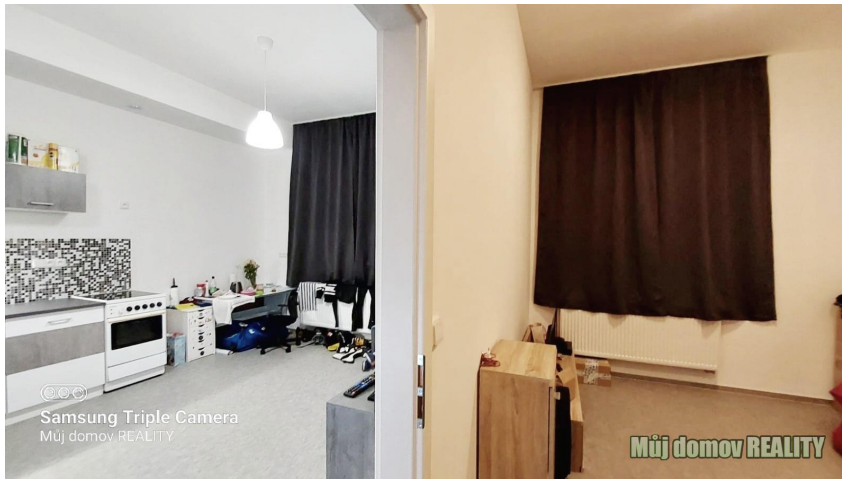

číslo zakázky:
2432

Pronájem bytu 2+kk, 48 m Praha 9 Kbely, ul. Luštěnická*

Luštěnická, 19700, Praha 19, Praha

19 800 Kč

za měsíc

Pronájem - Byty

Dispozice bytu: 2+kk

Podlaží v domě: 1

Počet podlaží v domě: 4

Celková podlahová
plocha: 48 m²

Druh objektu: cihlová Stav objektu: novostavba

Vlastnictví: družstevní

Vyřizuje: **Lidiya Savynets**

Tel.: 770677459, GSM: 775604602

E-mail: muj.domov.reality@seznam.cz