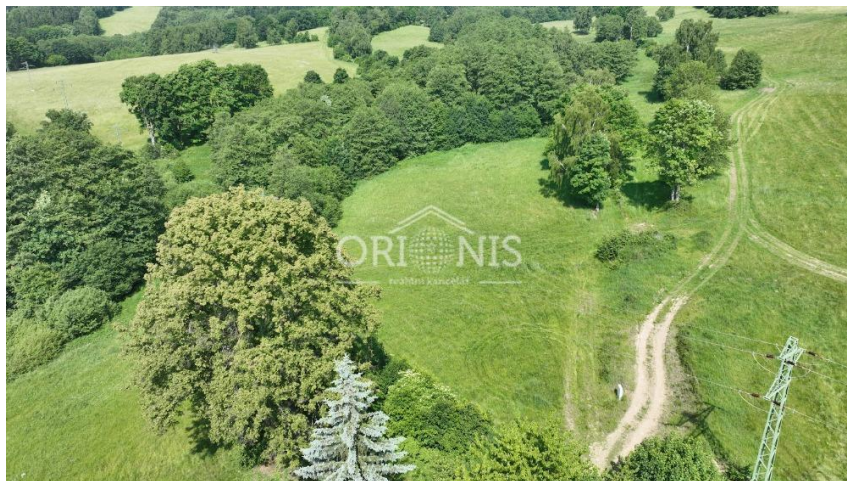

Stavební pozemek 690 m², obec horská oblast Orasín

43121, Boleboř

1 600 Kč

za m²

Prodej - Pozemky

Celková plocha: 690 m²

Druh pozemku: pro bydlení

Vyřizuje: **Alena Škrdle**