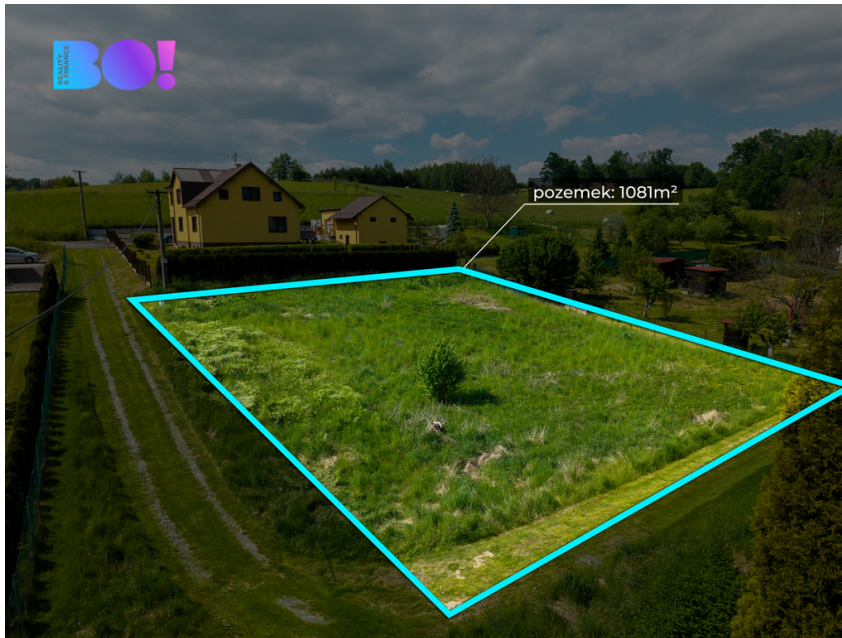

číslo zakázky:
8702

Prodej stavebního pozemku 1 081 m², Petrovice u Karviné

Petrovice u Karviné

1 490 000 Kč

za nemovitost

Prodej - Pozemky

Celková plocha: 1 081 m²

Druh pozemku: pro bydlení