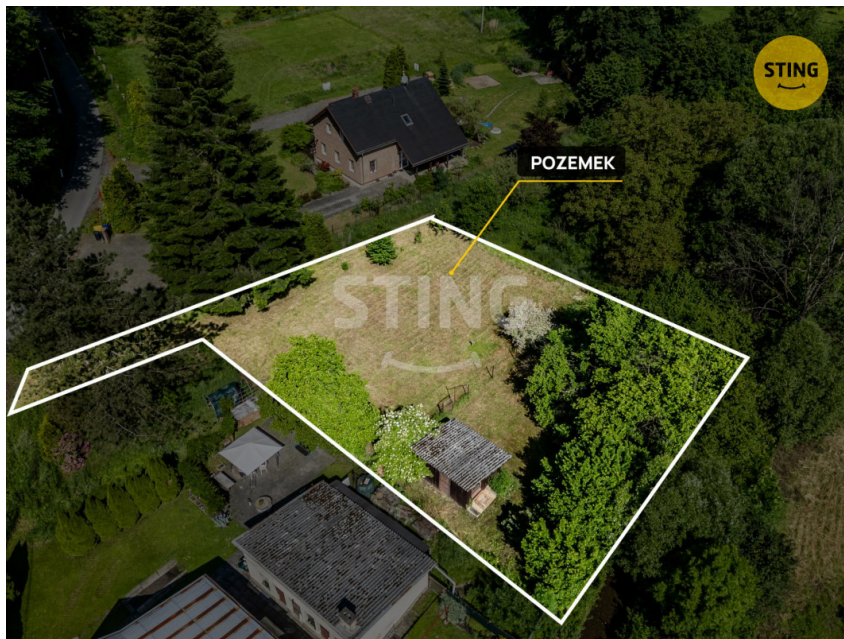

číslo zakázky:  
**136014**

## Stavební pozemek 1 027 m<sup>2</sup> v Chotěbuzi - Podoboře | Klid, soukromí a příroda na dosah Lesní, Chotěbuz

**1 690 000 Kč**

za nemovitost

### Prodej - Pozemky

**Celková plocha:** 1 027 m<sup>2</sup>

**Druh pozemku:** pro bydlení

**Inženýrské sítě:** elektřina

**Komunikace:** asfaltová

Vyřizuje: **Daniel Bučko**

**Tel.:** 558 987 101, **GSM:** 777 988 151