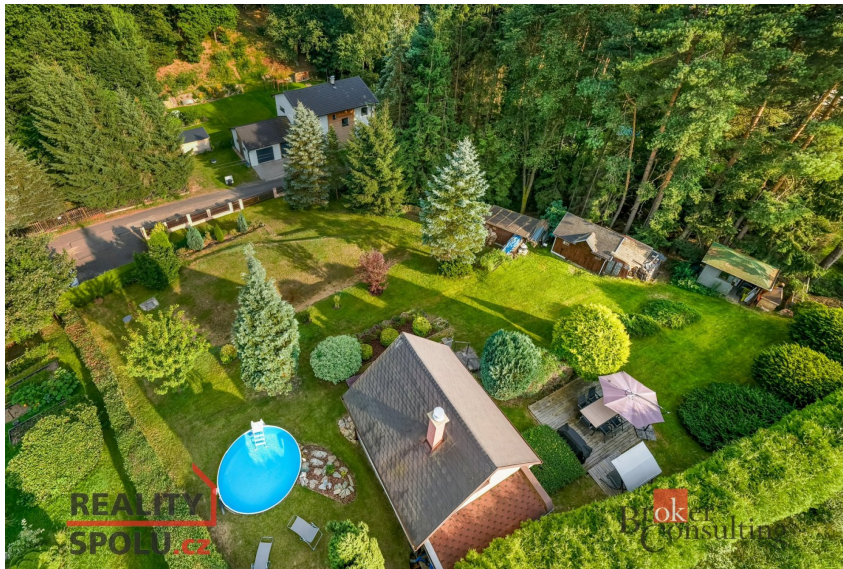

Prodej, pozemky/bydlení, 1470 m², K Bedřichovce, Liberec, Liberec [ID 87303]

K Bedřichovce, Liberec (nečleněné město), Liberec

7 490 000 Kč

za nemovitost

Prodej - Pozemky

Celková plocha: 1 470 m²

Druh pozemku: pro bydlení