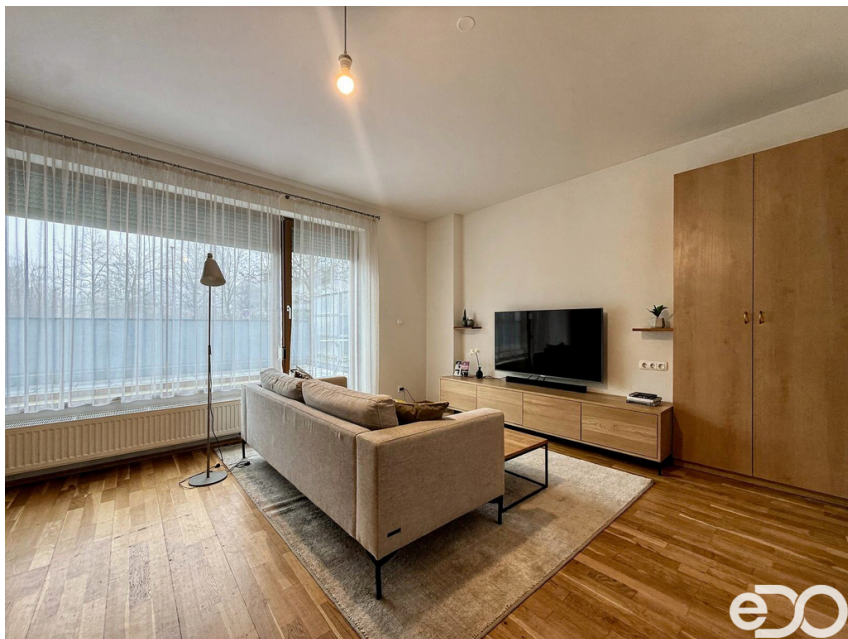

Vyřizuje: **David Sobota**

GSM: 606307145

E-mail: david.sobota@edoreality.cz