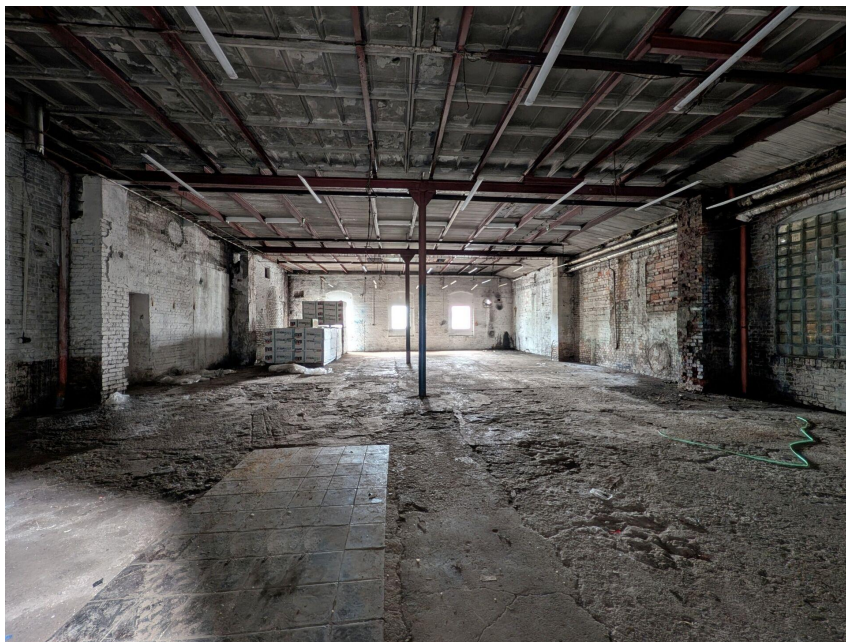

Levné skladování - sklad č. 3 o ploše 211 m² v 1. patře s přímým vjezdem ze dvora v úrovni podlahy
46401, Dětřichov

35 Kč
za m²/měsíc

+ DPH a úhrady
za spotřebované
energie, cena k
jednání

Pronájem - Komerční prostory