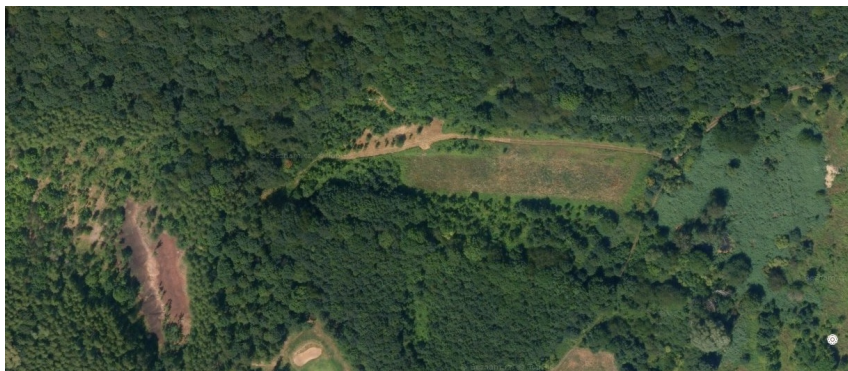

## E-veřejná soutěž pozemku o výměře 9 862 m<sup>2</sup>, kat. území Dělouš 40002, Ústí nad Labem

**500 000 Kč**

za nemovitost

### Prodej - Pozemky

**Celková plocha:** 9 862 m<sup>2</sup>

**Druh pozemku:** zemědělská

Vyřizuje: **Call centrum exdrazby.cz**  
**Tel.:** 774 740 636, **GSM:** 774 740 636  
**E-mail:** dotazy@exdrazby.cz