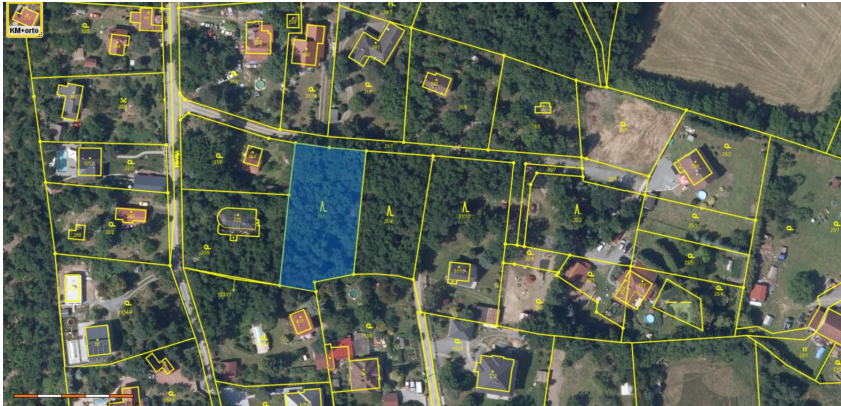

číslo zakázky:  
909

## Prodej pozemku 1702m2, Březová-Oleško u Zvole

Vltavská, 25245, Březová-Oleško

**10 250 000 Kč**

za nemovitost

### Prodej - Pozemky

**Celková plocha:** 1 702 m<sup>2</sup>

**Druh pozemku:** pro bydlení

Vyřizuje: **Pospíšil Jiří**

**Tel.:** 704375357, **GSM:** 704375357

**E-mail:** [pospisl@realfriend.cz](mailto:pospisl@realfriend.cz)