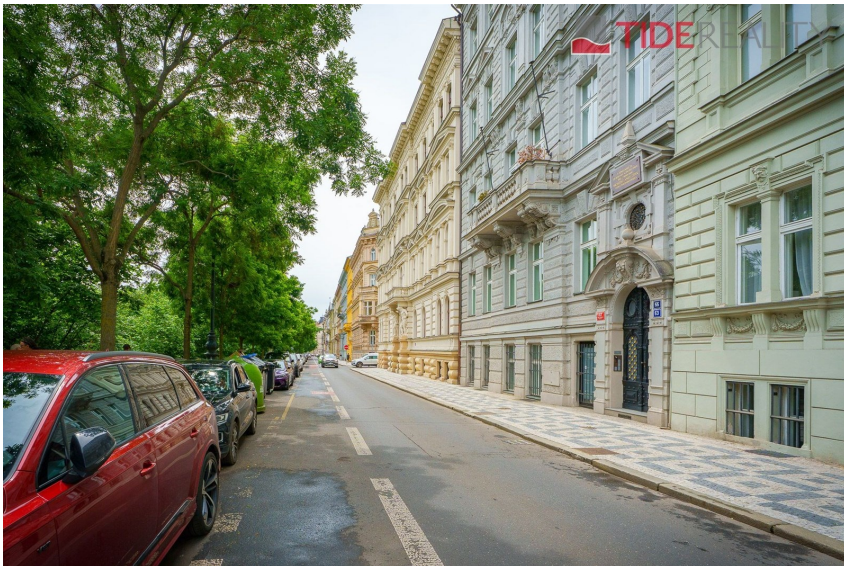

Luxusní prostor na Janáčkově nábřeží - rezidence, kanceláře nebo reprezentativní sídlo společnosti.

Janáčkově nábřeží, Praha 5, Praha

30 000 000 Kč

za nemovitost

Prodej - Byty

Dispozice bytu: 6+kk

Podlaží v domě: 1