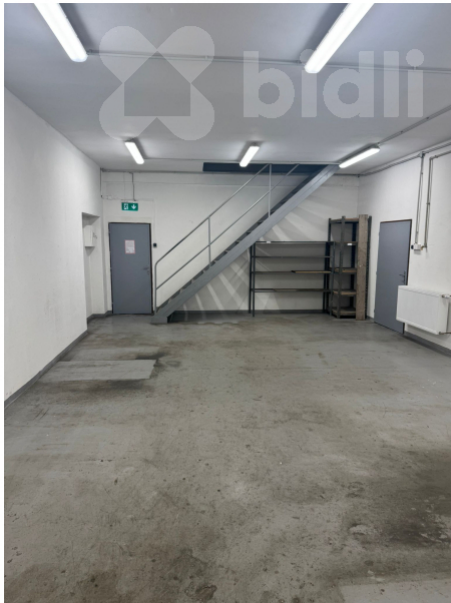

Podnájem výrobní haly / skladu č. 7 se zázemím

Tanvaldská, 46311, Liberec-Vratislavice nad Nisou, Liberec

27 222 Kč

za měsíc

Pronájem - Komerční prostory

Plocha kanceláří:	250 m ²
Druh objektu:	smíšená
Stav objektu:	po rekonstrukci
Druh prostor:	Výrobní