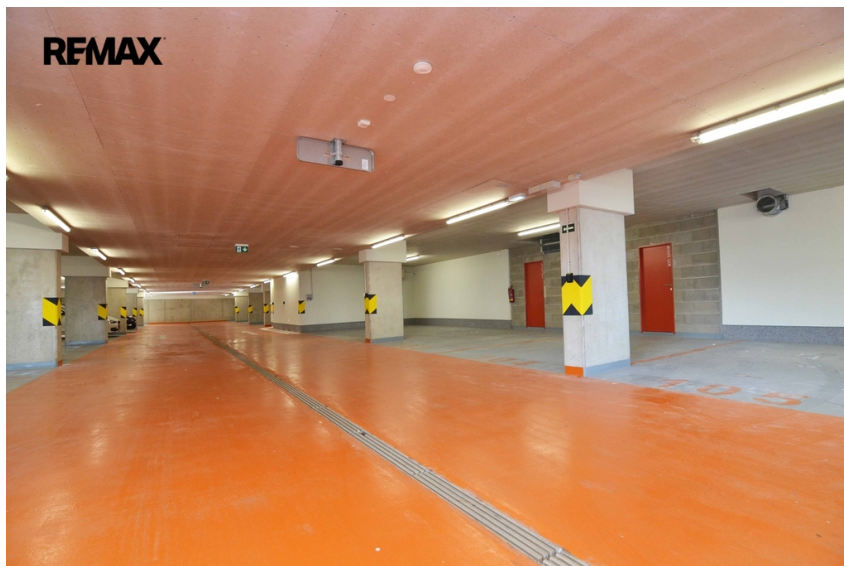

Pronájem garážového stání 16 m2, Praha 5

Miloše Havla, Praha 5, Praha

2 200 Kč

za měsíc

+ odměna RK

Pronájem - Malé objekty a garáže

Počet podlaží v domě:

Druh objektu: smíšená

Stav objektu: novostavba

Elektřina: Elektro - 230 V

Energetická náročnost: B - Velmi úsporná

Vyřizuje: **Kristýna Řezáčová**

GSM: 725293026

E-mail: kristyna.rezacova@re-max.cz