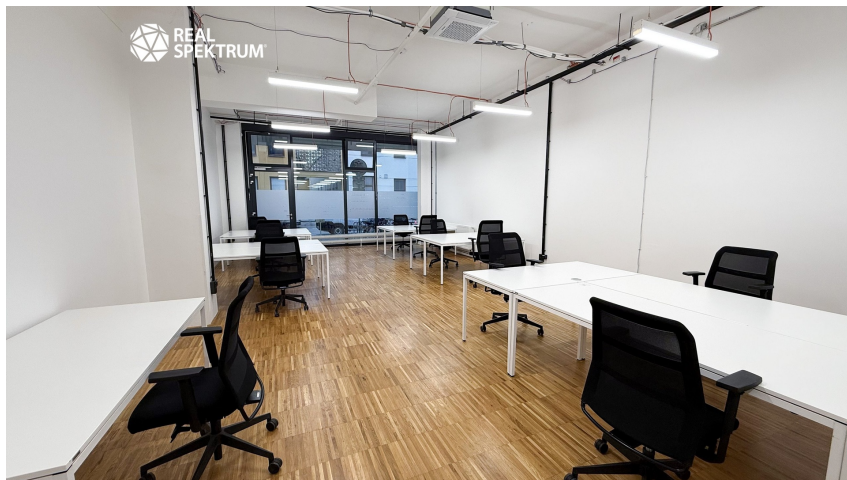

Pronájem klimatizované kanceláře 70 m², ul. Cyrilská, přímo v centru města Brna

Cyrilská, 60200, Brno-střed, Brno

30 740 Kč

za měsíc

Pronájem - Komerční prostory

Plocha kanceláří: 70 m²

Druh objektu: cihlová

Stav objektu: velmi dobrý

Druh prostor: Kanceláře

Ostatní: Bezbarierový přístup **Energetická náročnost:** G - Mimořádně neohospodárná

Vyřizuje: **Karim Kapitančík**

Tel.: 800 800 099, 533 339 111, **GSM:** 724 405 300

E-mail: karim.kapitancik@realspektrum.cz