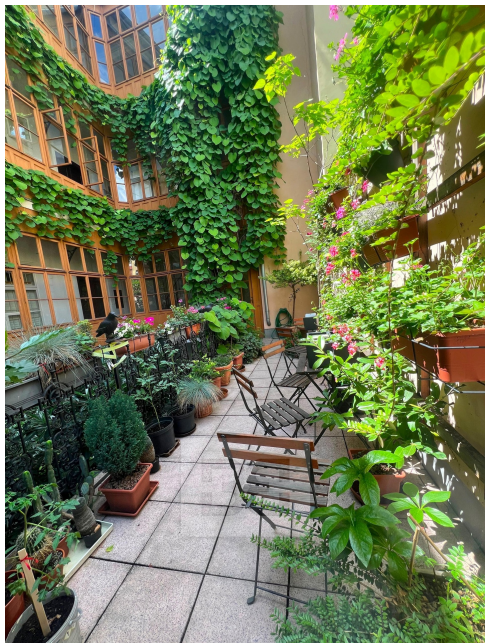

Pronájem bytu 1+1 37 m², Praha 1

Petrská, 11000, Praha 1, Praha

21 400 Kč

za měsíc

3600 Kč zálohy na
služby + elektřina
a plyn, vratná
jistota 21400 Kč,
provize 21400 Kč
+ DPH

Pronájem - Byty

Dispozice bytu: 1+1

Podlaží v domě: 4

Počet podlaží v domě: 1

**Celková podlahová
plocha:** 37 m²

Druh objektu: cihlová **Stav objektu:** velmi dobrý
Vlastnictví: osobní **Energetická náročnost:** D -
Nevyhovující

Vyřizuje: **Adam Kubeš**

Tel.: 222 222 500, **GSM:** 774 007 888

E-mail: adam.kubes@bohemianestates.com