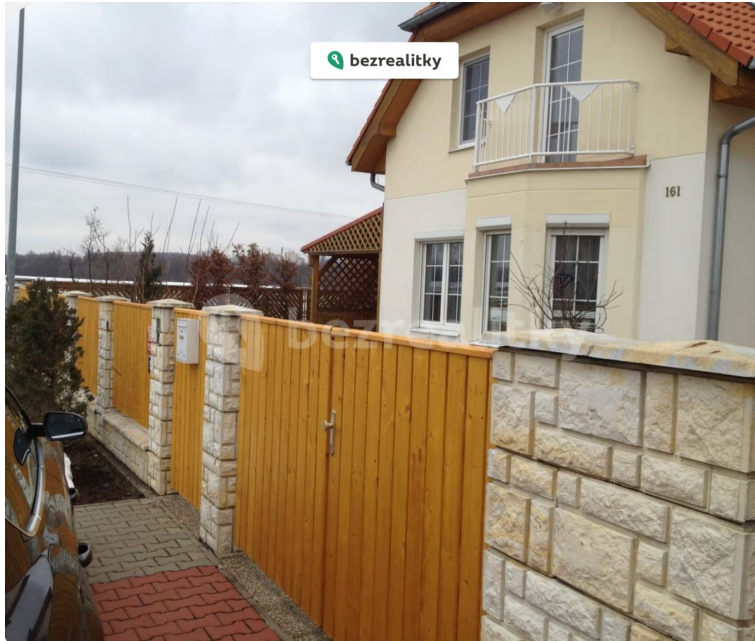

číslo zakázky:
1036871

Prodej domu 180 m², pozemek 725 m²

Lékořicová, 10400, Praha-Křeslice, Praha

23 400 000 Kč

za nemovitost

Prodej - Domy a vily

Poloha objektu: řadový

Druh objektu: cihlová

Stav objektu: dobrý

Počet podlaží v objektu: 1

Typ domu: přizemní **Zastavěná plocha:** 180 m²
Užitná plocha: 180 m² **Plocha parcely:** 725 m²
Energetická náročnost: F - Velmi nevhodná

Vyřizuje: **Bezrealitky s.r.o**