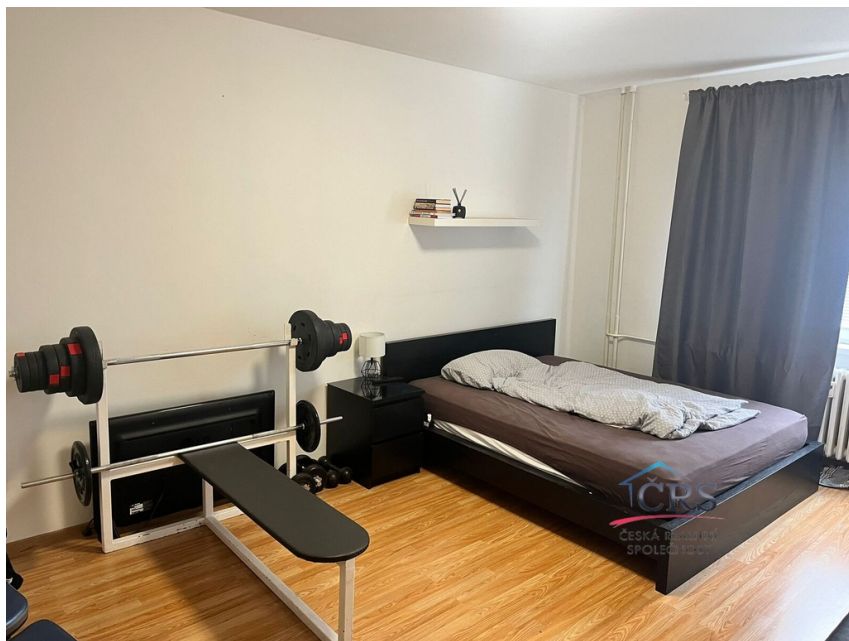

Pronájem bytu 2+1, 52m²

Místecká, Praha 18, Praha

20 000 Kč

za měsíc

Pronájem - Byty

Dispozice bytu: 2+1

Podlaží v domě: 1

Počet podlaží v domě: 10