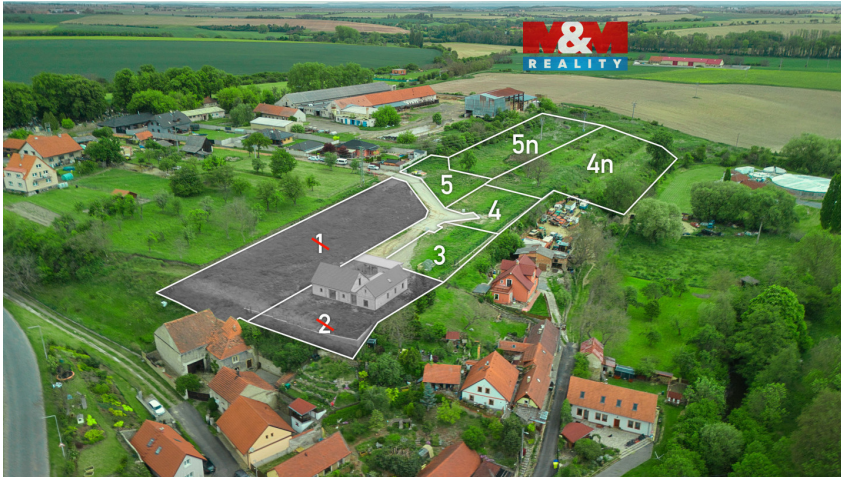

číslo zakázky:
946602

Prodej pozemku k bydlení, 766 m², Kouřim, ul. Na Salabce

Na Salabce, Kouřim

2 890 000 Kč

za nemovitost

Prodej - Pozemky

Celková plocha: 766 m²

Druh pozemku: pro bydlení