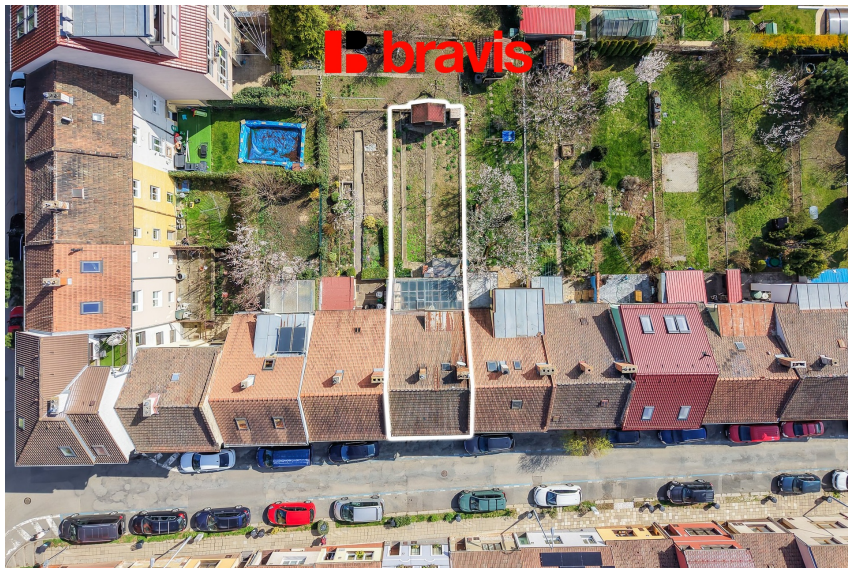

Prodej RD 4+1, Brno - Židenice, zahrada, zimní zahrada, ul. Balbínova Balbínova, 61500, Brno-Židenice, Brno

Neuvedeno

info v RK

za nemovitost

Prodej - Domy a vily

Poloha objektu: řadový

Druh objektu: cihlová

Stav objektu: dobrý

Počet podlaží v objektu: 2

Typ domu: patrový **Zastavěná plocha:** 81 m²
Užitná plocha: 158 m² **Plocha parcely:** 105 m²
Elektřina: Elektro - 230 V **Voda:** Vodovod

Vyřizuje: **Iva Tesařová**