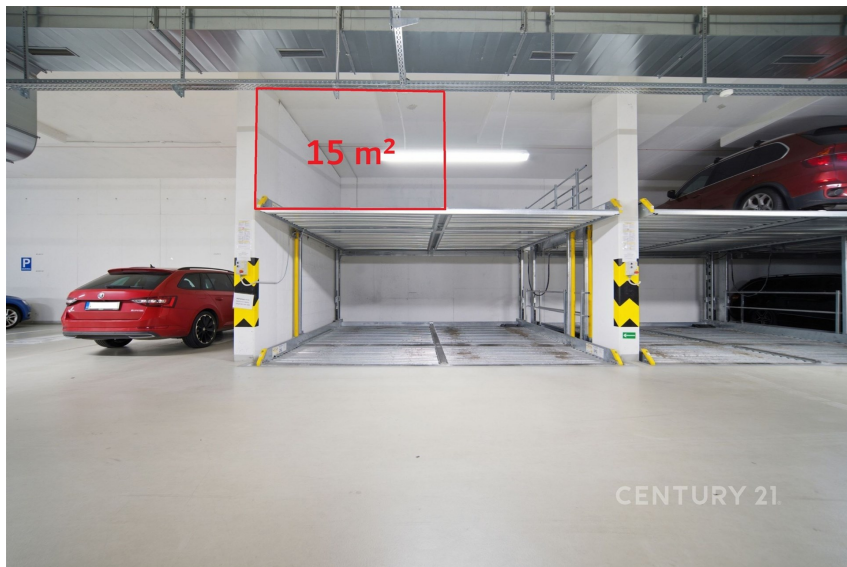

CENTURY 21
Czech Republic

číslo zakázky:
988924

Pronájem parkovacího stání se zakladačem - Komořanská 2391/45, Praha 4 - Modřany

Komořanská, Praha 12, Praha

Neuvedeno

za měsíc

Pronájem - Malé objekty a garáže

Počet podlaží v domě:

Druh objektu: cihlová

Stav objektu: novostavba

Elektrina: Elektro - 230 V;
Elektro - 380 V

Energetická náročnost: B - Velmi úsporná

Vyřizuje: **Lucie Chourová**

GSM: 603 590 794