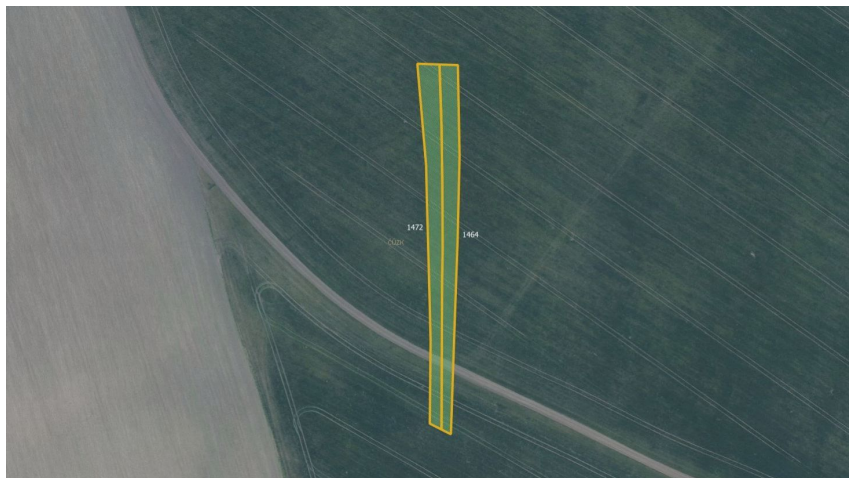

číslo zakázky:
8416-4

Mojepole^{CZ}

Zemědělská půda, prodej, Šumice, Uherské Hradiště

68731, Šumice

383 579 Kč

za nemovitost

Prodej - Pozemky

Celková plocha: 10 367 m²