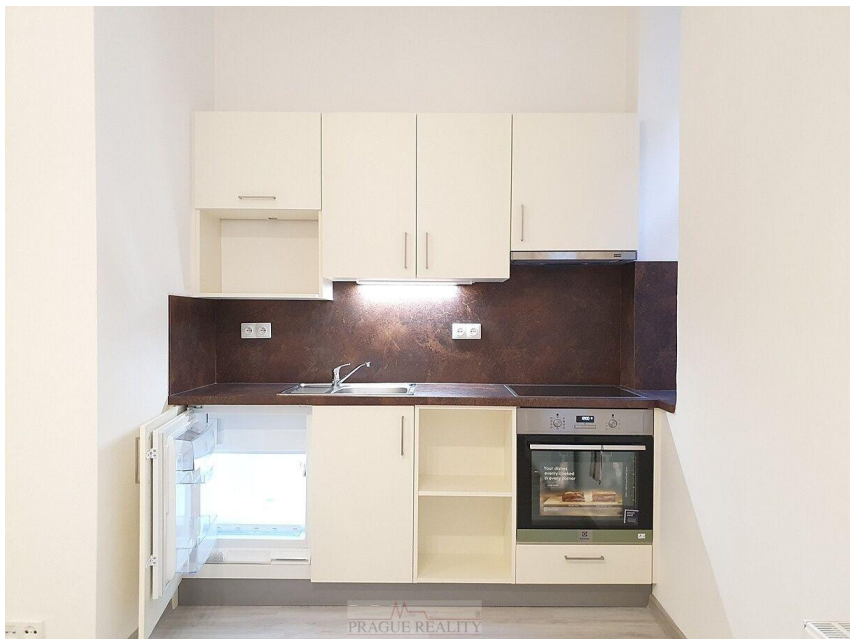

E-mail: katerina@praguereality.cz