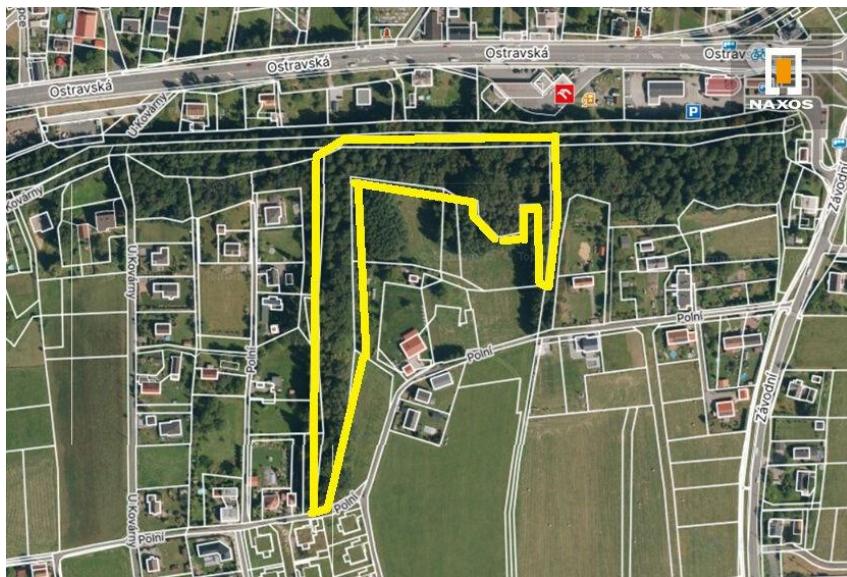

Lesní pozemek, 11.962 m², ul. Polní, Petřvald u Karviné

Polní, Petřvald

40 Kč

za m²

Prodej - Pozemky

Celková plocha: 11 962 m²

Druh pozemku: les

Vyřizuje: **Ing. Miroslav Sinér**