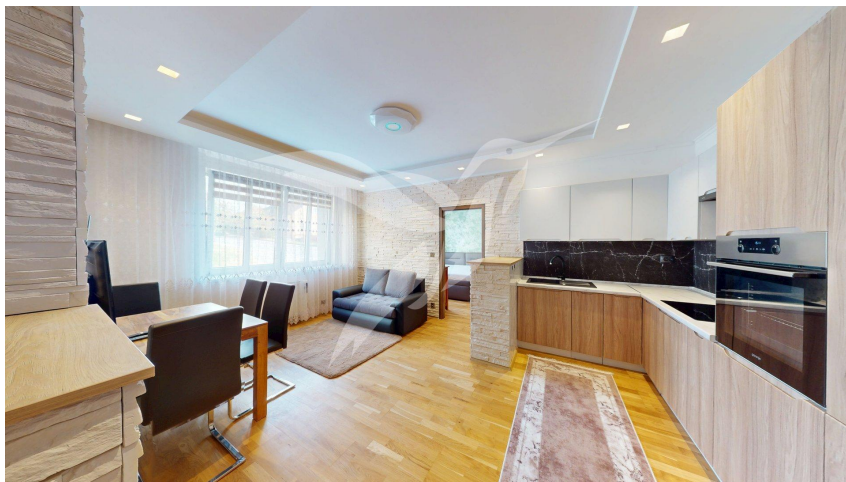

Pronájem bytu 2+kk, Kladno

Šulcova, 27201, Kladno

17 900 Kč
za měsíc

Zálohy na služby
930,- Kč / 1 osoba
+ každá další
osoba 300,- Kč.
Elektřina se
přepisují na
nájemníka..

Pronájem - Byty

Dispozice bytu: 2+kk