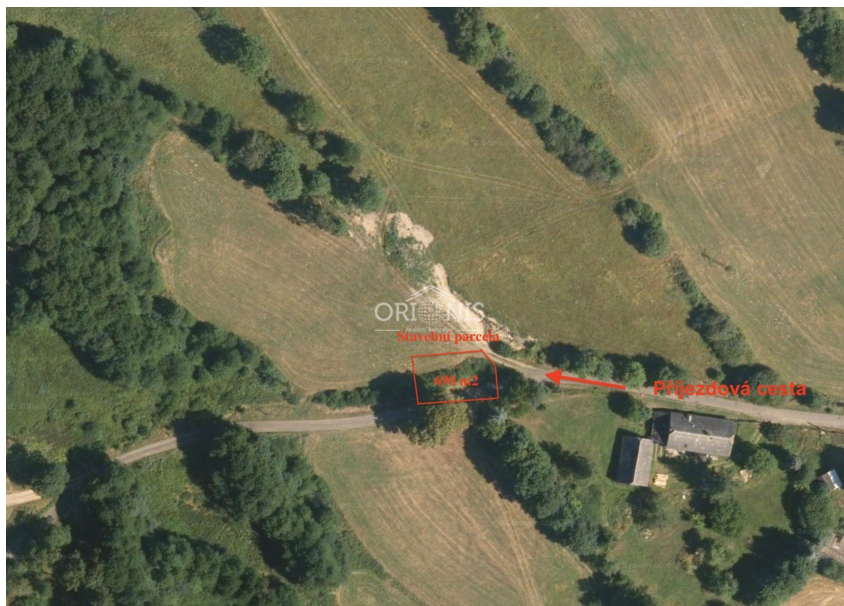

## Stavební pozemek 690 m<sup>2</sup>, obec horská oblast Orasín

43121, Boleboř

**1 600 000 Kč**

za nemovitost

### Prodej - Pozemky

**Celková plocha:** 690 m<sup>2</sup>

**Druh pozemku:** pro bydlení

Vyřizuje: **Alena Škrdle**

**Tel.:** 724657421, **GSM:** 724657421

**E-mail:** alena.skrdle@orionis.cz