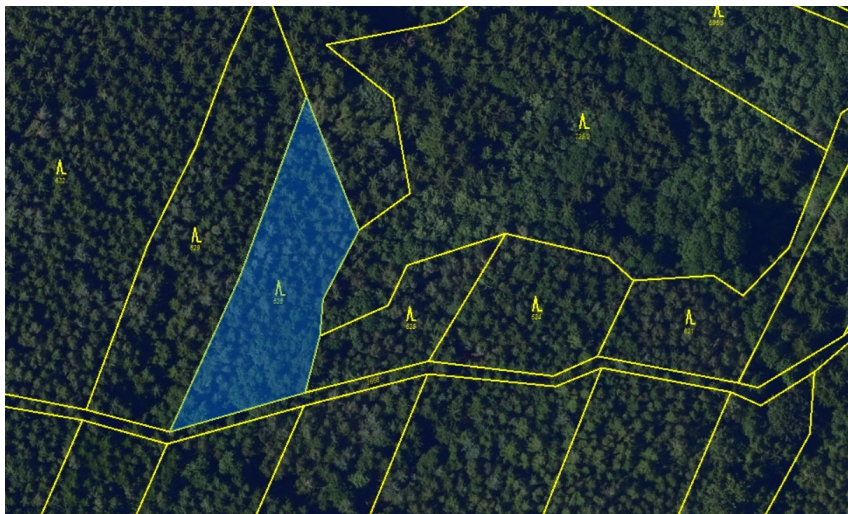

**ideální podíl 1/4 lesního pozemku v k.ú. Horní Krupá u Havlíčkova Brodu, okres
Havlíčkův Brod, opako**

58001, Horní Krupá

Neuvedeno

za nemovitost

Prodej - Pozemky

Celková plocha: 2 114 m²

Druh pozemku: les