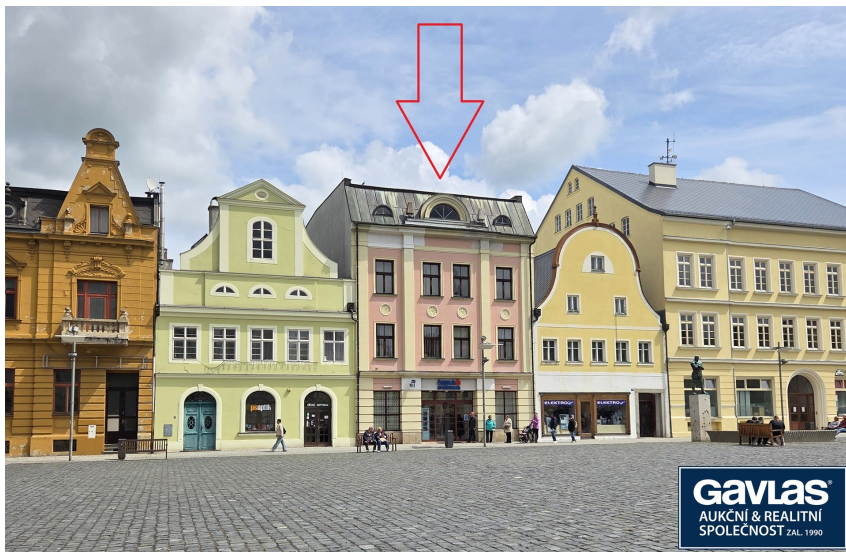

číslo zakázky:
CS2601

Komerční budova v centru města Frýdlant v Čechách

nám. T. G. Masaryka, 46401, Frýdlant

Neuvedeno

info v RK

za nemovitost

Prodej - Komerční prostory

Plocha kanceláří: 961 m²