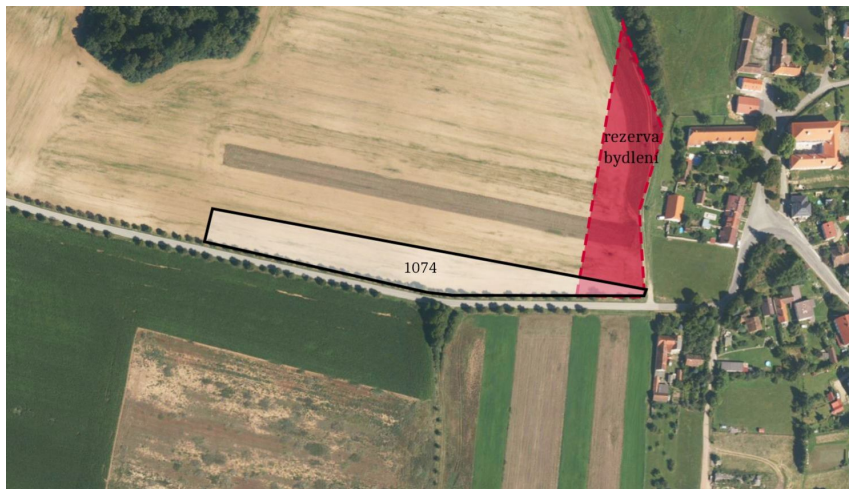

číslo zakázky:
7684-6

MojePole.cz

Pozemek, bydlení, prodej, Chřešřovice, Albrechtice nad Vltavou, Písek
39817, Albrechtice nad Vltavou

633 072 Kč

za nemovitost

Prodej - Pozemky

Celková plocha: 8 720 m²

Druh pozemku: pro bydlení