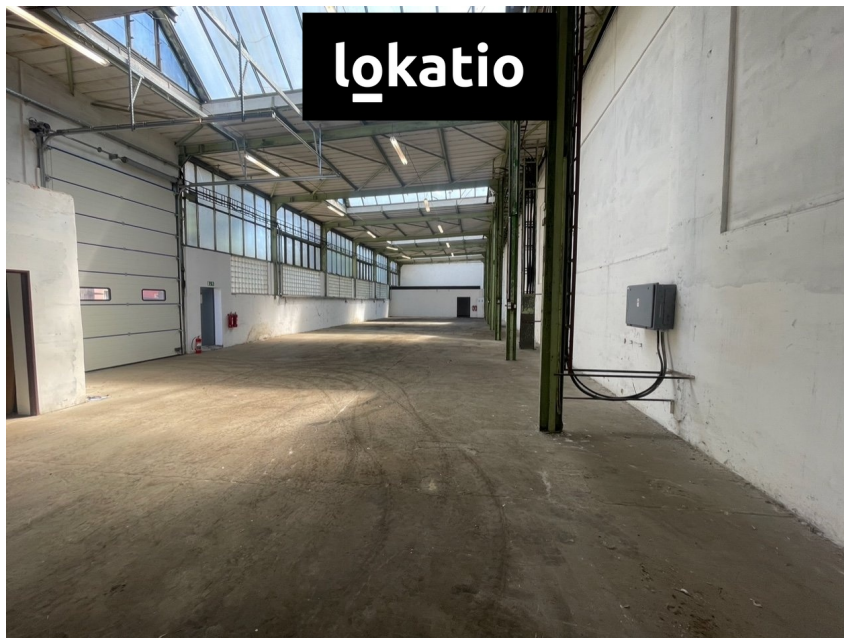

Pronájem - areál Žatec - skladovací a výrobní prostory

Purkyněho, 43801, Žatec

70 Kč
za m²/měsíc

Neplatíte provizi

Pronájem - Komerční objekty

Celková plocha: 420 m²

Počet podlaží: 1

Druh objektu: smíšená

Stav objektu: dobrý

Účel budovy: Sklad **Elektrina:** Elektro - 230 V;
Elektro - 400 V **Voda:** Vodovod **Energetická
náročnost:** G - Mimořádně nevhodná

Vyřizuje: **Mgr. Radim Pešek**

Tel.: 725896767, **GSM:** 776 876 526

E-mail: radim.pesek@lokatio.cz