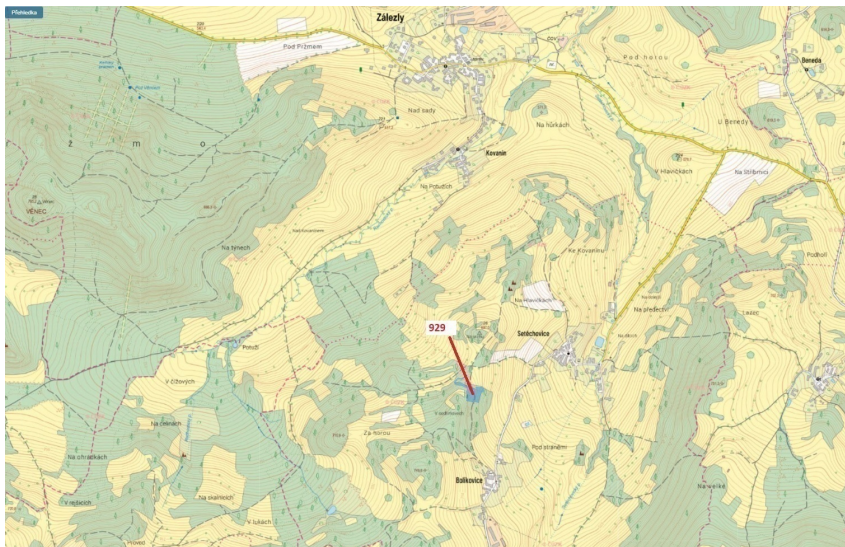

**Lesní pozemek o výměře 5 736 m<sup>2</sup>, podíl 1/1, katastrální území Setčovice, obec Zálezly, obec s rozš  
38481, Zálezly**

**179 000 Kč**

za nemovitost