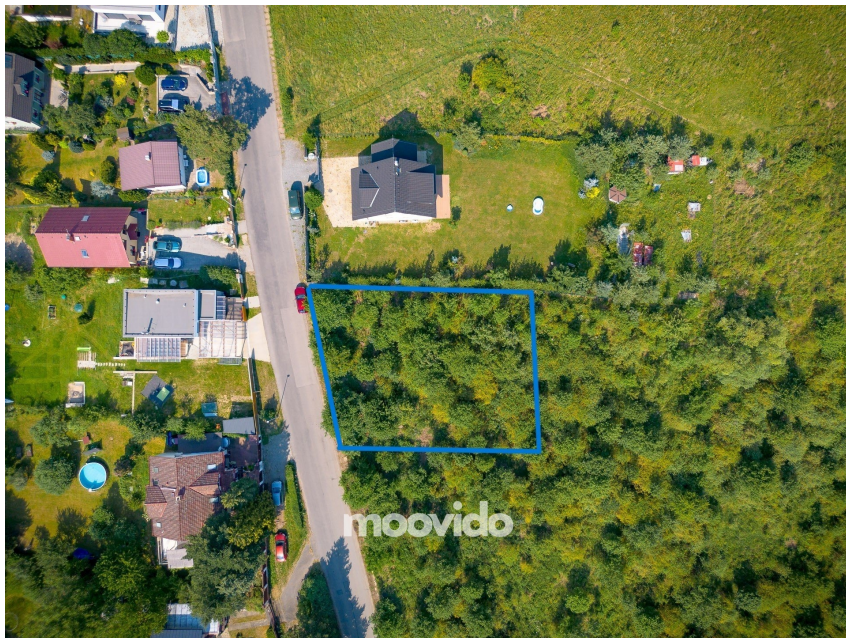

Prodej stavebního pozemku 922 m², Praha - Lipence

Oddechová, Praha-Lipence, Praha

13 830 000 Kč

za nemovitost

Prodej - Pozemky

Celková plocha: 922 m²

Druh pozemku: pro bydlení

Charakter okolní zástavby: obytná