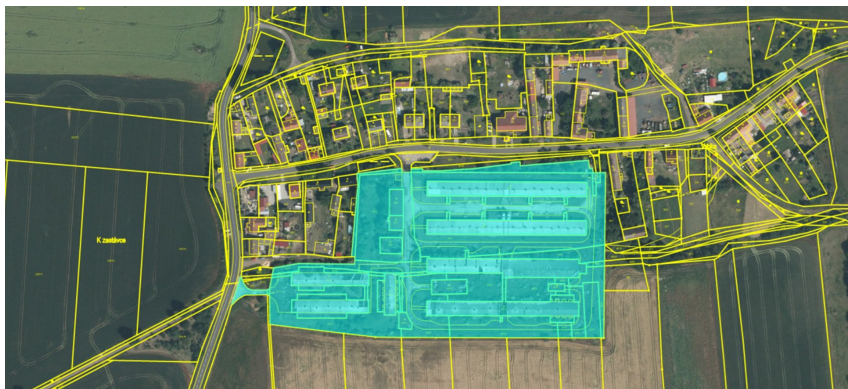

Prodej zeměd. areálu Vrbka, okr. Louny

44001, Postoloprty

Neuvedeno

za nemovitost

včetně provize,
cena v RK

Prodej - Zemědělské objekty

Zastavěná plocha: 7755 m²

Užitná plocha: 7200 m²

Plocha parcely: 32000 m²

Počet podlaží v domě: 1

Druh objektu: smíšená **Stav objektu:** před
rekonstrukcí **Energetická náročnost:** G -
Mimořádně ne hospodárná

Vyřizuje: **Pavel Poláček**

Tel.: 267090128, **GSM:** 601383627