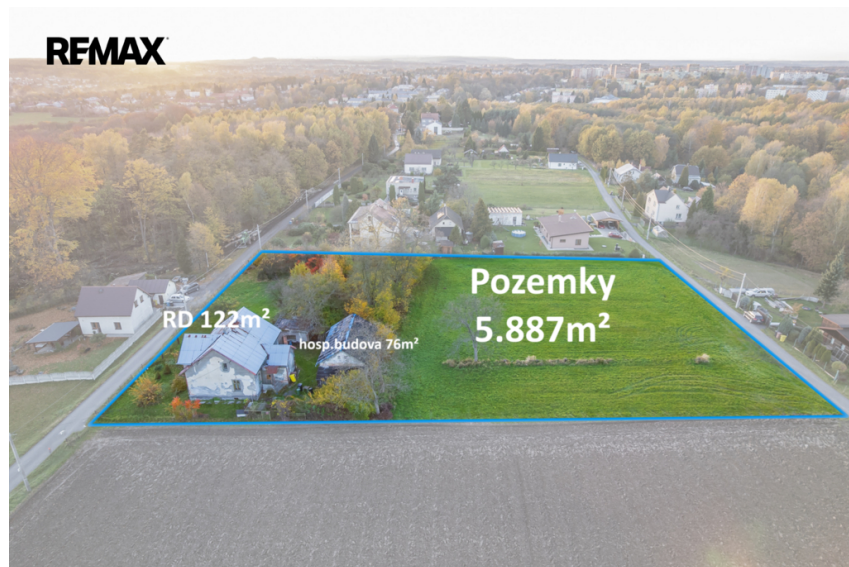

číslo zakázky:
442863

Prodej rodinného domu 122m², s garáží a hosp.budovou, pozemek 5658m², Orlová - Horní Lutyně

K Zimovudce, Orlová

5 790 000 Kč

za nemovitost

včetně provize,
právních služeb a
úschovy
fin.prostředků

Prodej - Domy a vily

Poloha objektu:	řadový
Druh objektu:	smíšená
Stav objektu:	velmi dobrý
Počet podlaží v objektu:	1

Typ domu: přízemní **Zastavěná plocha:** 122 m²
Užitná plocha: 122 m² **Plocha parcely:** 5658 m²
Plocha zahrady: 5658 m² **Plocha sklepu:** 36 m²