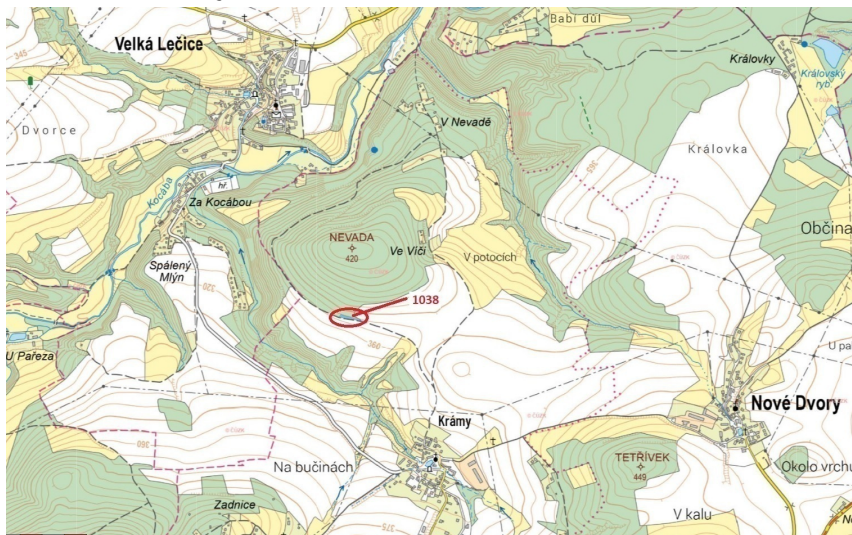

Lesní pozemek o výměře 953 m², podíl 1/1, katastrální území Krámy, obec Nové Dvory, obec s rozšířeno

262, Nové Dvory

85 000 Kč

za nemovitost

Prodej - Pozemky

Celková plocha: 953 m²

Druh pozemku: les

Vyřizuje: **Call centrum exdrazby.cz**
Tel.: 774 740 636, **GSM:** 774 740 636
E-mail: dotazy@exdrazby.cz