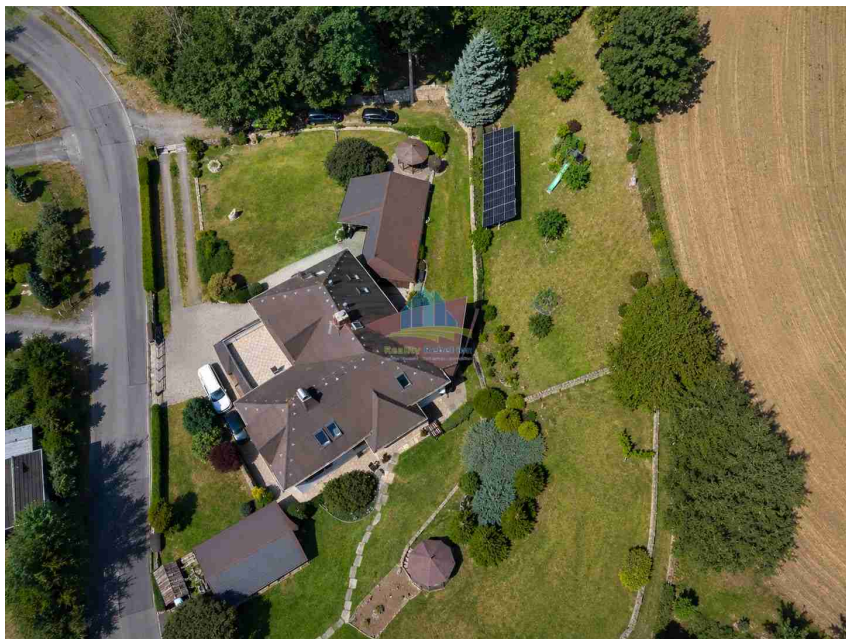

Výjimečná nemovitost, která spojuje luxusní bydlení, soukromí a investiční příležitost - rodinný dům

Libá

11 000 000 Kč

za nemovitost

Prodej - Domy a vily

Poloha objektu: samostatný

Druh objektu: smíšená

Stav objektu: velmi dobrý

**Počet podlaží v
objektu:** 2

Typ domu: patrový **Zastavěná plocha:** 197 m²
Užitná plocha: 160 m² **Plocha parcely:** 3295 m²
Plocha zahrady: 3295 m² **Komunikace:** asfaltová

Vyřizuje: **Iveta Billová**