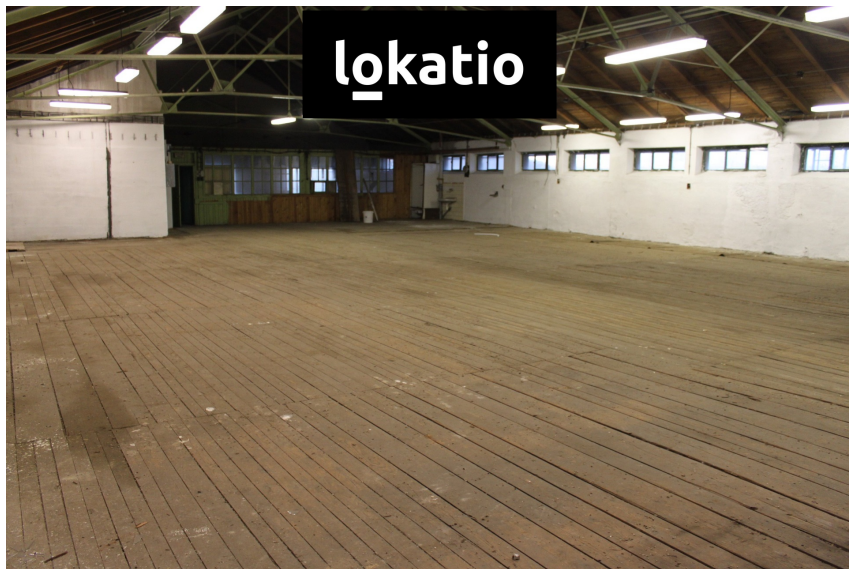

Pronájem: Skladové a výrobní prostory, Hospozín

Hospozín

32 000 Kč
za měsíc

Neplatíte provizi,
bez DPH

Pronájem - Komerční objekty

Celková plocha: 715 m²

Počet podlaží: 1

Druh objektu: smíšená