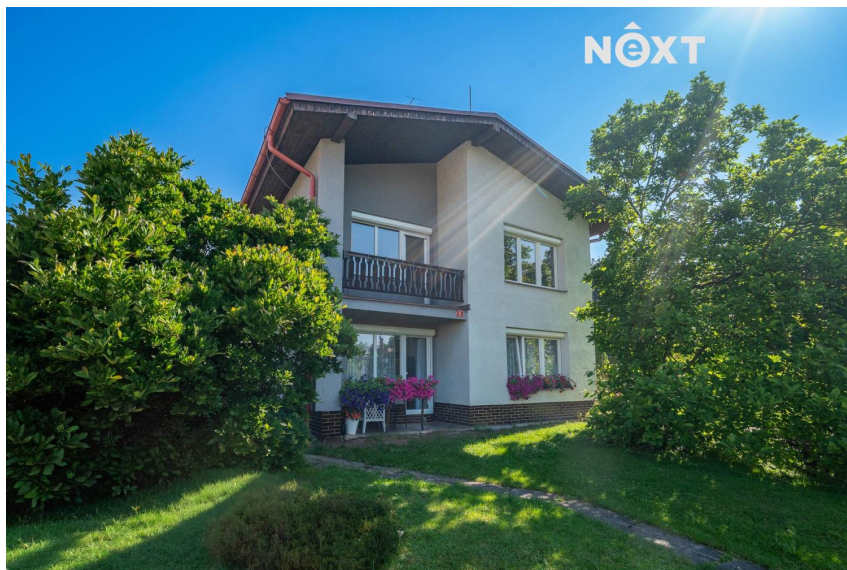

číslo zakázky:
118652

Prodej Rodinný dům, 127□

Ledenická, 37006, Srubec

Neuvedeno

za nemovitost

Info o ceně u RK

Prodej - Domy a vily

Poloha objektu: samostatný

Druh objektu: cihlová

Stav objektu: dobrý

Počet podlaží v objektu: 1

Typ domu: patrový **Zastavěná plocha:** 101 m²

Užitná plocha: 127 m² **Plocha sklepu:** 14 m²

Energetická náročnost: D - Méně úsporná

Vyřizuje: **Mgr. Miroslava Bauerová**