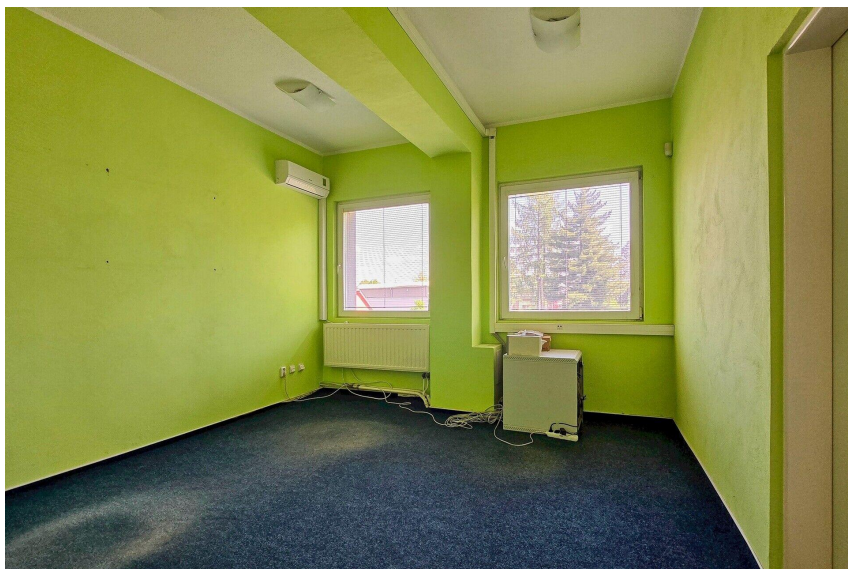

Pronájem klimatizované kanceláře č. 2 o ploše 15 m² s vlastním parkováním

Lešetínská, 73301, Karviná

100 Kč
za m²/měsíc

+ DPH a energie,
cena k jednání

Pronájem - Komerční prostory

Plocha kanceláří:	15 m ²
Druh objektu:	cihlová
Stav objektu:	velmi dobrý
Druh prostor:	Kanceláře