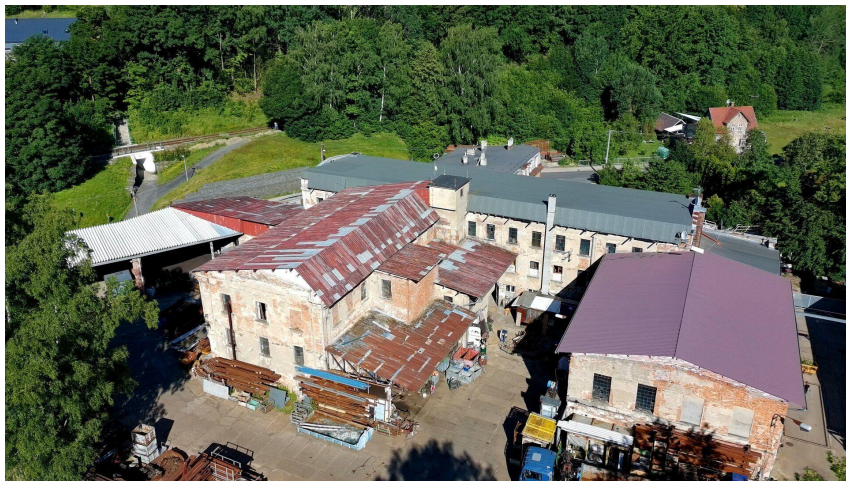

Výrobně-skladovací areál, dnes provozován pro likvidaci odpadů

46331, Chrastava

18 000 000 Kč | cena k jednání
za nemovitost

Prodej - Komerční prostory

Druh objektu:	cihlová
Stav objektu:	dobrý
Druh prostor:	Skladovací
Elektřina:	Elektro - 230 V; Elektro - 400 V