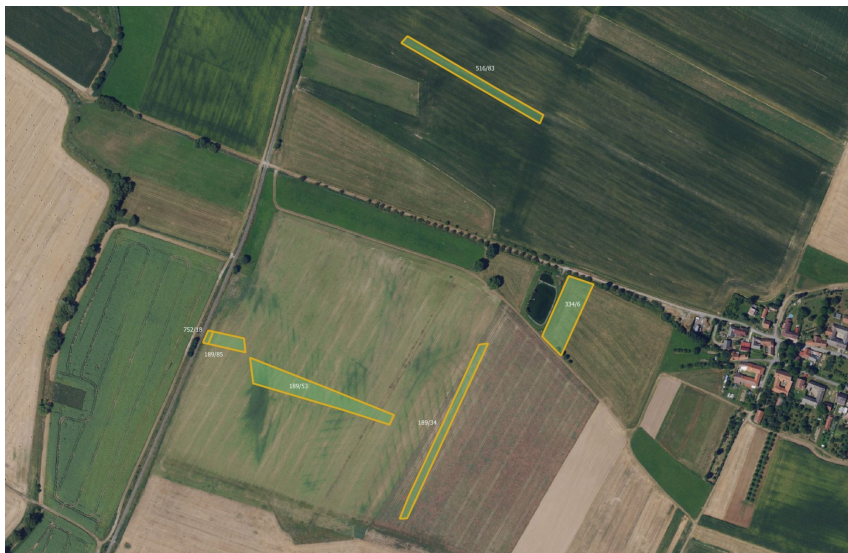

číslo zakázky:
9113-2

MojePole.cz

Zemědělská půda, prodej, Světlá, Blansko

67963, Světlá

702 416 Kč

za nemovitost

Prodej - Pozemky

Celková plocha: 15 964 m²